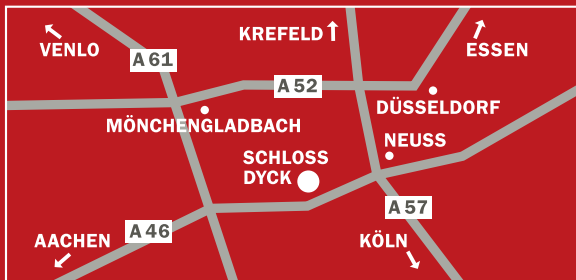

Schlossweihnacht Schloss Dyck

Im historischem Ambiente von Schloss Dyck werden auch in diesem Jahr 140 Aussteller mit exquisiten Produkten und ausgesuchten Geschenkideen die Schlossweihnacht mit besonderem Flair gestalten. Weihnachtliche Stände auf einem großzügigen Rundweg durch den Schlosspark erwarten den Besucher ebenso wie ein vielfältiges, kulinarisches Angebot. Rund geht es auch für Kinder auf dem Mini-Karussell oder auf der Dampfeisenbahn „Flotte Rosi“. Feuerkörbe, Kerzen und weihnachtliche Klänge unterstreichen die stimmungsvolle Atmosphäre im winterlichen Park.

- Änderungen vorbehalten -

Öffnungszeiten

28.|29. November sowie 5.|6. und 12.|13. und 19.|20. Dezember 2026, Sa | So, 10 - 20 Uhr, Kassenschluss 19 Uhr

Onlinepreise

z.B. Erwachsener 18,50 €, ermäßigt 13,50 €, Kind (7-16 J.) 3 €,
Zuzahlung Jahreskarte PARK Erwachsene 6,50 €,
Inhaber der ArtCard und der Jahreskarte PLUS frei
- Die Preise an der Tageskasse sind bis zu 1,- € höher als die Onlinepreise -

Aufgrund der Begrenzung der Besucherzahl werden Online-Tickets empfohlen.
Erhältlich ab 3. März 2026 unter
www.stiftung-schloss-dyck.de

Anfahrt

- Parken kostenfrei -

Stand: Dezember 2025

Stiftung Schloss Dyck

Stiftung Schloss Dyck - Zentrum für Gartenkunst und Landschaftskultur
Schloss Dyck | 41363 Jüchen | Telefon 02182 - 8240 | E-Mail info@stiftung-schloss-dyck.de
www.stiftung-schloss-dyck.de