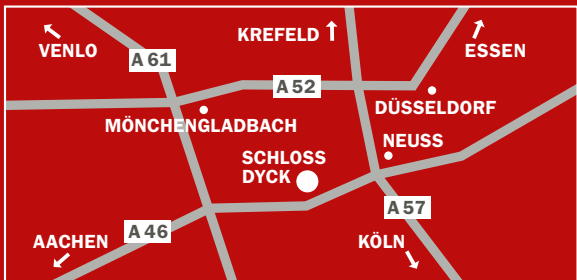

Schlossweihnacht Schloss Dyck

Im historischem Ambiente von Schloss Dyck werden auch in diesem Jahr 130 Aussteller mit exquisiten Produkten und ausgesuchten Geschenkideen die Schlossweihnacht mit besonderem Flair gestalten. Weihnachtliche Stände auf einem großzügigen Rundweg durch den Schlosspark erwarten den Besucher ebenso wie ein vielfältiges, kulinarisches Angebot. Rund geht es auch für Kinder auf dem Mini-Karussell oder auf der Dampfisenbahn „Flotte Rosi“. Feuerkörbe, Kerzen und weihnachtliche Klänge unterstreichen die stimmungsvolle Atmosphäre im winterlichen Park.

- Änderungen vorbehalten -

Öffnungszeiten

1. - 4. Advent 2021, FR 14 - 20 Uhr, SA und SO 10 - 20 Uhr

Preise inkl. Reservierungspauschale

z.B. Erwachsener 16 €, ermäßigt 12 €, Kind (7-16 J.) 3 €, Zuzahlung Jahreskarte Park Erwachsene 5 €, Reservierung ArtCard-Inhaber 1 €, Reservierung Kind (u. 6 J.) kostenfrei

- Übersicht aller Preise ersichtlich im Ticketshop -

Aufgrund der coronabedingten Begrenzung der Besucherzahl und der Nachverfolgung sind nur Online-Tickets erhältlich. Ab 16. November 2021 unter www.stiftung-schloss-dyck.de

- Gilt auch für Jahreskarten- und ArtCard-Inhaber -

Anfahrt

- Parken kostenfrei -

Stand: Oktober 2021

Stiftung Schloss Dyck