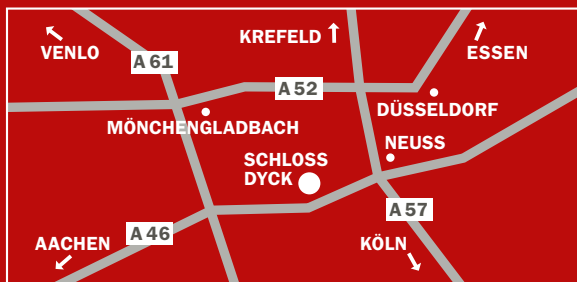

Schlossweihnacht Schloss Dyck

Im historischem Ambiente von Schloss Dyck werden auch in diesem Jahr 130 Aussteller mit exquisiten Produkten und ausgesuchten Geschenkideen die Schlossweihnacht mit besonderem Flair gestalten. Weihnachtliche Stände auf einem großzügigen Rundweg durch den Schlosspark erwarten den Besucher ebenso wie ein vielfältiges, kulinarisches Angebot. Rund geht es auch für Kinder auf dem Mini-Karussell oder auf der Dampfisenbahn „Flotte Rosi“. Feuerkörbe, Kerzen und weihnachtliche Klänge unterstreichen die stimmungsvolle Atmosphäre im winterlichen Park.

- Änderungen vorbehalten -

Öffnungszeiten

1. - 4. Advent 2021, FR 14 - 20 Uhr, SA und SO 10 - 20 Uhr

Preise inkl. Reservierungspauschale

z.B. Erwachsener 16 €, ermäßigt 12 €, Kind (7-16 J.) 3 €, Zuzahlung Jahreskarte Park Erwachsene 5 €, Reservierung ArtCard-Inhaber 1 €, Reservierung Kind (u. 6 J.) kostenfrei

- Übersicht aller Preise ersichtlich im Ticketshop -

Aufgrund der coronabedingten Begrenzung der Besucherzahl und der Nachverfolgung sind nur Online-Tickets erhältlich. Ab 16. November 2021 unter www.stiftung-schloss-dyck.de

- Gilt auch für Jahreskarten- und ArtCard-Inhaber -

Anfahrt

- Parken kostenfrei -

Stand: Oktober 2021

Stiftung Schloss Dyck