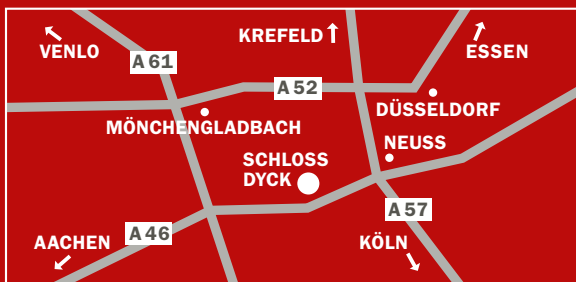

Schlossweihnacht Schloss Dyck

Im historischem Ambiente von Schloss Dyck werden auch in diesem Jahr 140 Aussteller mit exquisiten Produkten und ausgesuchten Geschenkideen die Schlossweihnacht mit besonderem Flair gestalten. Weihnachtliche Stände auf einem großzügigen Rundweg durch den Schlosspark erwarten den Besucher ebenso wie ein vielfältiges, kulinarisches Angebot. Rund geht es auch für Kinder auf dem Mini-Karussell oder auf der Dampfisenbahn „Flotte Rosi“. Feuerkörbe, Kerzen und weihnachtliche Klänge unterstreichen die stimmungsvolle Atmosphäre im winterlichen Park.

- Änderungen vorbehalten -

Öffnungszeiten

Sa | So: 2. | 3., 9. | 10. und 16. | 17.12.2023, sowie Fr | Sa: 22. | 23.12.2023,
10 - 20 Uhr, Kassenschluss 19 Uhr

Preise inkl. Reservierungspauschale

z.B. Erwachsener 17,50 €, ermäßigt 13,50 €, Kind (7-16 J.) 3 €, Zuzahlung Jahreskarte Park Erwachsene 5,50 €, Reservierung ArtCard-Inhaber 1 €, Reservierung Kind (u. 6 J.) kostenfrei

- Preise ersichtlich im Ticketshop -

Aufgrund der Begrenzung der Besucherzahl werden Online-Tickets empfohlen.

Erhältlich ab 14. November 2023
unter www.stiftung-schloss-dyck.de

- Gilt auch für Jahreskarten- und ArtCard-Inhaber -

Anfahrt

- Parken kostenfrei -

Stand: Februar 2023

Stiftung Schloss Dyck

Stiftung Schloss Dyck - Zentrum für Gartenkunst und Landschaftskultur
Schloss Dyck | 41363 Jüchen | Telefon 02182 - 8240 | E-Mail info@stiftung-schloss-dyck.de
www.stiftung-schloss-dyck.de