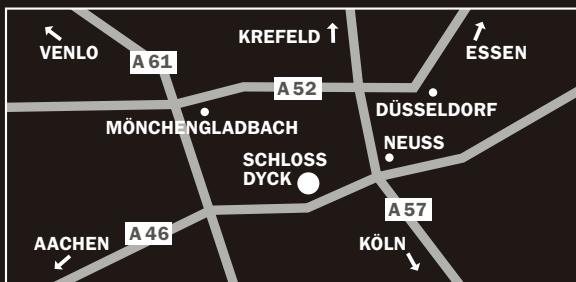

- Gilt auch für Jahreskarten- und ArtCard-Inhaber -

Anfahrt

- Parken kostenfrei -

Stand: Januar 2022

Stiftung Schloss Dyck

Stiftung Schloss Dyck - Zentrum für Gartenkunst und Landschaftskultur

Schloss Dyck | 41363 Jüchen | Telefon 02182 - 8240 | E-Mail info@stiftung-schloss-dyck.de